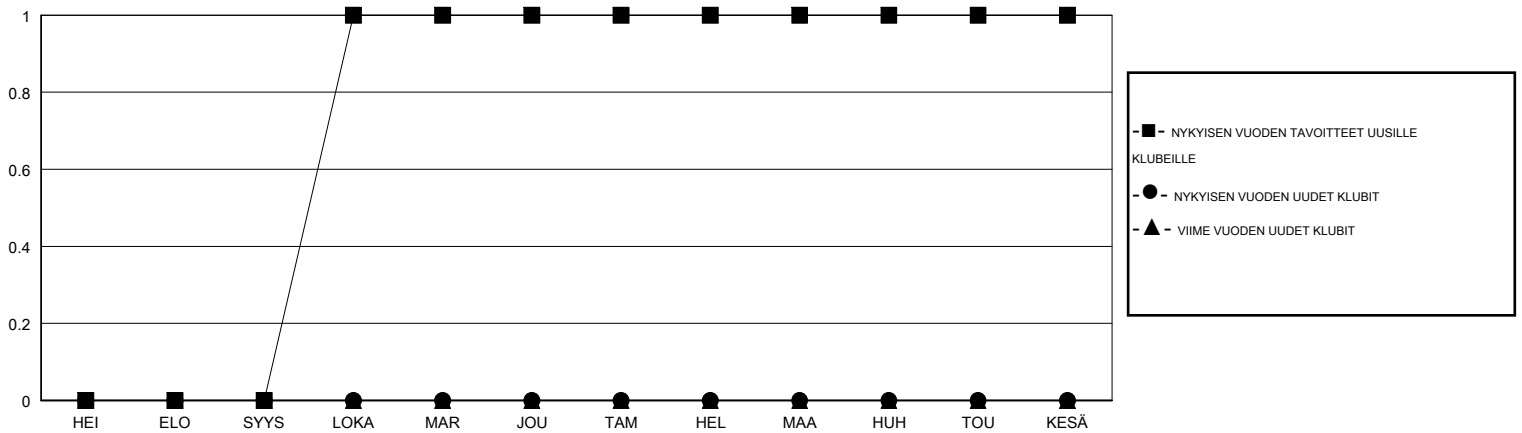

MONTHLY MEMBERSHIP PROGRESS REPORT

District 107 G

Results as of: 03/31/2018

GMT: ANTTI FORSELL

SIJAINI FINLAND

GMT VAALIPIIRI

Klubit				jäsenä			
TULOKSET 2017-2018				TULOKSET 2017-2018			
NELJÄNNES	UUDEN KLUBIN TAVOITE	UUDET KLUBIT	LOPETETUT KLUBIT	NELJÄNNES	JÄSENKASVUN NETTOTAVOITE	TOTEUTUNUT JÄSENKASVU	POISTETUT JÄSENET (mukaan lukien siirrot)
HEI/ELO/SYYS	0	0	2	HEI/ELO/SYYS	0	10	22
LOKA/MAR/JOU	1	0	0	LOKA/MAR/JOU	30	12	29
TAM/HEL/MAA	0	0	0	TAM/HEL/MAA	6	16	15
HUH/TOU/KESÄ	0	0	0	HUH/TOU/KESÄ	-36	0	0

TAVOITTEET JA UUDET KLUBIT, KUMULATIIVINEN

TAVOITTEET JA JÄSENET, KUMULATIIVINEN

LAKKAUTETUT KLUBIT: 2

ERONNEET JÄSENET

KUOLLUT	13
KLUBI LAKKAUTETTU	0
MUUT	53
YHTEENSÄ	66

19 CLUBS OF 63 LISÄNNYT YHDEN TAI USEAMMAN UUTTA JÄSENTÄ