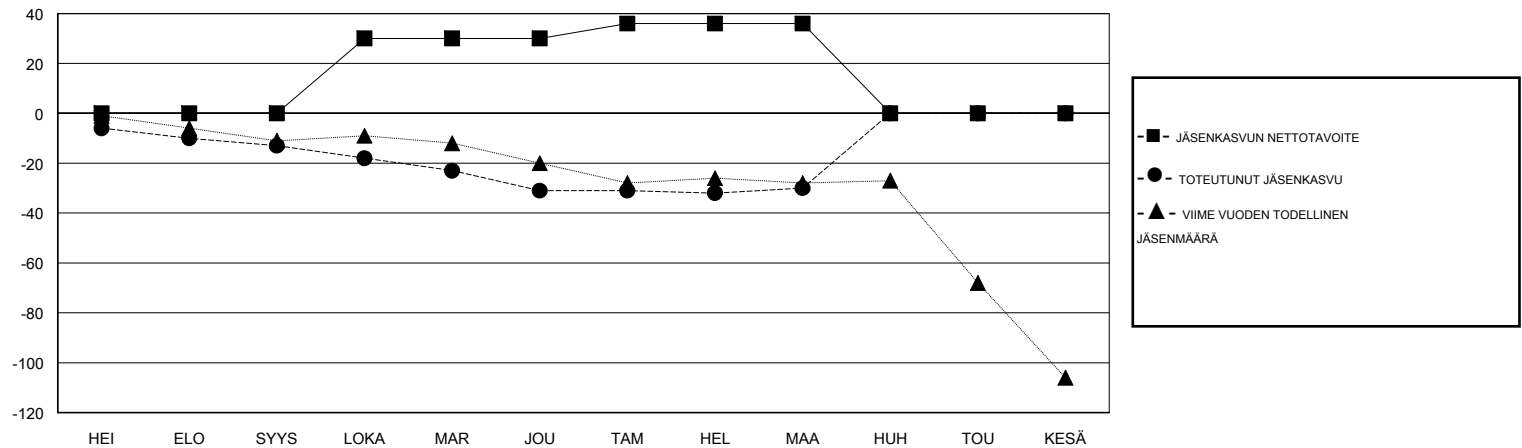

MONTHLY MEMBERSHIP PROGRESS REPORT

District 107 G

Results as of: 03/31/2018

GMT: ANTTI FORSELL

SIJAINI FINLAND

GMT VAALIPIIRI

Klubit				jäsenä			
TULOKSET 2017-2018				TULOKSET 2017-2018			
NELJÄNNES	UUDEN KLUBIN TAVOITE	UUDET KLUBIT	LOPETETUT KLUBIT	NELJÄNNES	JÄSENKASVUN NETTOTAVOITE	TOTEUTUNUT JÄSENKASVU	POISTETUT JÄSENET (mukaan lukien siirrot)
HEI/ELO/SYYS	0	0	2	HEI/ELO/SYYS	0	10	22
LOKA/MAR/JOU	1	0	0	LOKA/MAR/JOU	30	12	29
TAM/HEL/MAA	0	0	0	TAM/HEL/MAA	6	16	15
HUH/TOU/KESÄ	0	0	0	HUH/TOU/KESÄ	-36	0	0

TAVOITTEET JA UUDET KLUBIT, KUMULATIIVINEN

TAVOITTEET JA JÄSENET, KUMULATIIVINEN

LAKKAUTETUT KLUBIT: 2

ERONNEET JÄSENET

KUOLLUT	13
KLUBI LAKKAUTETTU	0
MUUT	53
YHTEENSÄ	66

19 CLUBS OF 63 LISÄNNYT YHDEN TAI USEAMMAN UUTTA JÄSENTÄ